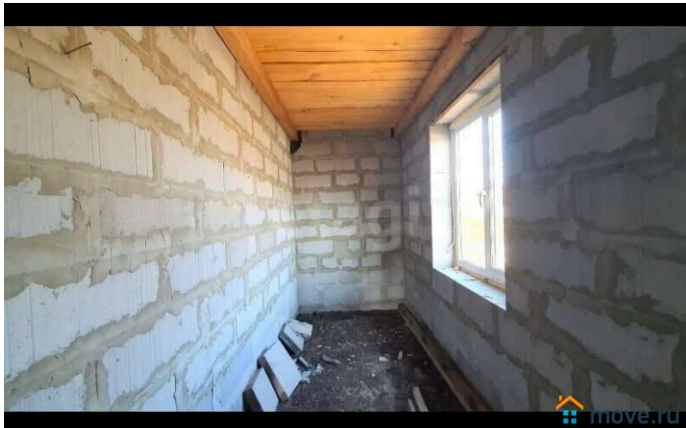

Продам

Раздел

[Дома, дачи](#)

Строение

Блочное

возможен торг

Описание

НОВЫЙ ДОМ в селе Силино Кемеровского муниципального округа предлагает выгодную возможность для тех, кто ценит современное и надежное жилье в экологически чистом районе. Общая площадь здания составляет 100 м², оно возведено на

<https://kemerov.move.ru/objects/929338073>

4

Алексей Ахметзянов

79994767511

для заметок

основательном ленточном фундаменте с использованием газоблоков, что гарантирует долговечность и эффективную теплоизоляцию. Пространство внутри представляет собой два больших помещения, которые можно функционально разделить на две спальни и совмещенную кухню-гостиную, адаптируя под индивидуальные потребности. На текущем этапе уже выполнены ключевые работы: подсыпка под бетонный пол, установлены пластиковые окна и смонтирована стропильная система крыши с обрешеткой, что позволяет новому владельцу сосредоточиться на внутренней отделке по своему вкусу. Участок площадью 15 соток спланирован и готов к дальнейшему благоустройству. Транспортная доступность обеспечена за счет асфальтированного подъезда. По улице проходит центральное водоснабжение. Столб с электричеством возле участка. Инфраструктура поселка включает школу, библиотеку, фельдшерско-акушерский пункт, магазины и остановки общественного транспорта в шаговой доступности. Для отдыха на природе вблизи расположены лесной массив и река Томь, привлекательные для рыбалки и сбора грибов. Объект принадлежит одному взрослому собственнику, что обеспечивает прозрачность и оперативное проведение сделки.