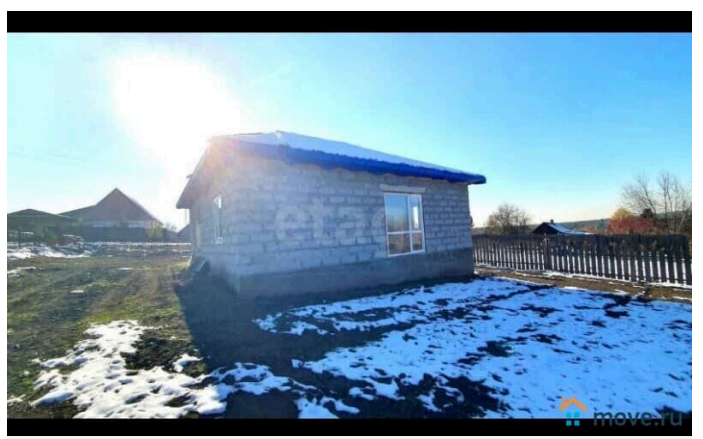

🕒 Создано: 07.04.2026 в 16:06

🔄 Обновлено: 07.04.2026 в 16:06

Силино, улица Трудовая, д. 35а

3 700 000 ₽

Силино, улица Трудовая, д. 35а

Улица

[улица Трудовая](#)

Дом

Продам

Раздел

[Дома, дачи](#)

Строение

Блочное

возможен торг

Описание

НОВЫЙ ДОМ в селе Силино Кемеровского муниципального округа предлагает выгодную возможность для тех, кто ценит современное и надежное жилье в экологически чистом районе. Общая площадь здания составляет 100 м², оно возведено на

<https://kemerov.move.ru/objects/929338073>

4

Алексей Ахметзянов

79994767511

для заметок

основательном ленточном фундаменте с использованием газоблоков, что гарантирует долговечность и эффективную теплоизоляцию. Пространство внутри представляет собой два больших помещения, которые можно функционально разделить на две спальни и совмещенную кухню-гостиную, адаптируя под индивидуальные потребности. На текущем этапе уже выполнены ключевые работы: подсыпка под бетонный пол, установлены пластиковые окна и смонтирована стропильная система крыши с обрешеткой, что позволяет новому владельцу сосредоточиться на внутренней отделке по своему вкусу. Участок площадью 15 соток спланирован и готов к дальнейшему благоустройству. Транспортная доступность обеспечена за счет асфальтированного подъезда. По улице проходит центральное водоснабжение. Столб с электричеством возле участка. Инфраструктура поселка включает школу, библиотеку, фельдшерско-акушерский пункт, магазины и остановки общественного транспорта в шаговой доступности. Для отдыха на природе вблизи расположены лесной массив и река Томь, привлекательные для рыбалки и сбора грибов. Объект принадлежит одному взрослому собственнику, что обеспечивает прозрачность и оперативное проведение сделки.