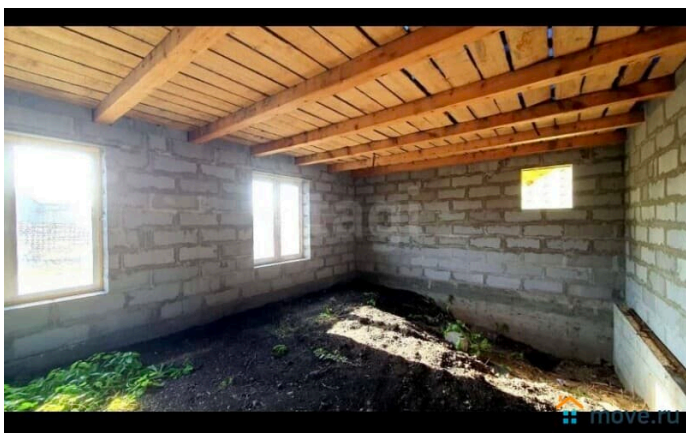

Продам

Раздел

[Дома, дачи](#)

Строение

Блочное

возможен торг

Описание

НОВЫЙ ДОМ в селе Силино Кемеровского муниципального округа предлагает выгодную возможность для тех, кто ценит современное и надежное жилье в экологически чистом районе. Общая площадь здания составляет 100 м², оно возведено на

<https://kemerov.move.ru/objects/929338073>

4

Алексей Ахметзянов

79994767511

для заметок

основательном ленточном фундаменте с использованием газоблоков, что гарантирует долговечность и эффективную теплоизоляцию. Пространство внутри представляет собой два больших помещения, которые можно функционально разделить на две спальни и совмещенную кухню-гостиную, адаптируя под индивидуальные потребности. На текущем этапе уже выполнены ключевые работы: подсыпка под бетонный пол, установлены пластиковые окна и смонтирована стропильная система крыши с обрешеткой, что позволяет новому владельцу сосредоточиться на внутренней отделке по своему вкусу. Участок площадью 15 соток спланирован и готов к дальнейшему благоустройству. Транспортная доступность обеспечена за счет асфальтированного подъезда. По улице проходит центральное водоснабжение. Столб с электричеством возле участка. Инфраструктура поселка включает школу, библиотеку, фельдшерско-акушерский пункт, магазины и остановки общественного транспорта в шаговой доступности. Для отдыха на природе вблизи расположены лесной массив и река Томь, привлекательные для рыбалки и сбора грибов. Объект принадлежит одному взрослому собственнику, что обеспечивает прозрачность и оперативное проведение сделки.