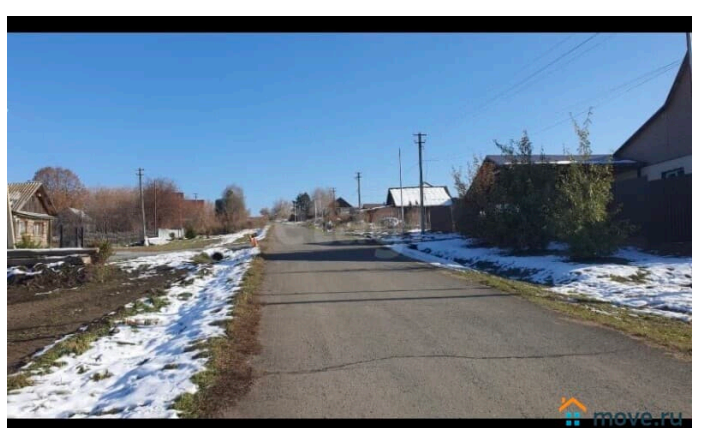

🕒 Создано: 07.04.2026 в 16:06

🔄 Обновлено: 07.04.2026 в 16:06

Силино, улица Трудовая, д. 35а

3 700 000 ₽

Силино, улица Трудовая, д. 35а

Улица

[улица Трудовая](#)

Дом

Продам

Раздел

[Дома, дачи](#)

Строение

Блочное

возможен торг

Описание

НОВЫЙ ДОМ в селе Силино Кемеровского муниципального округа предлагает выгодную возможность для тех, кто ценит современное и надежное жилье в экологически чистом районе. Общая площадь здания составляет 100 м², оно возведено на

<https://kemerov.move.ru/objects/929338073>

4

Алексей Ахметзянов

79994767511

для заметок

основательном ленточном фундаменте с использованием газоблоков, что гарантирует долговечность и эффективную теплоизоляцию. Пространство внутри представляет собой два больших помещения, которые можно функционально разделить на две спальни и совмещенную кухню-гостиную, адаптируя под индивидуальные потребности. На текущем этапе уже выполнены ключевые работы: подсыпка под бетонный пол, установлены пластиковые окна и смонтирована стропильная система крыши с обрешеткой, что позволяет новому владельцу сосредоточиться на внутренней отделке по своему вкусу. Участок площадью 15 соток спланирован и готов к дальнейшему благоустройству. Транспортная доступность обеспечена за счет асфальтированного подъезда. По улице проходит центральное водоснабжение. Столб с электричеством возле участка. Инфраструктура поселка включает школу, библиотеку, фельдшерско-акушерский пункт, магазины и остановки общественного транспорта в шаговой доступности. Для отдыха на природе вблизи расположены лесной массив и река Томь, привлекательные для рыбалки и сбора грибов. Объект принадлежит одному взрослому собственнику, что обеспечивает прозрачность и оперативное проведение сделки.