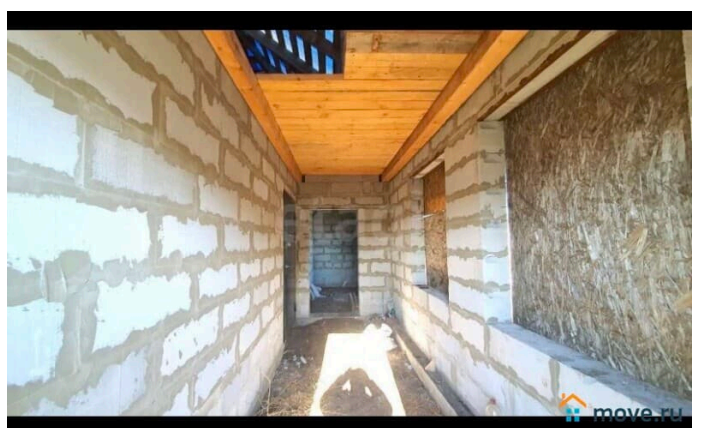

Продам

Раздел

[Дома, дачи](#)

Строение

Блочное

возможен торг

Описание

НОВЫЙ ДОМ в селе Силино Кемеровского муниципального округа предлагает выгодную возможность для тех, кто ценит современное и надежное жилье в экологически чистом районе. Общая площадь здания составляет 100 м², оно возведено на

<https://kemerov.move.ru/objects/929338073>

4

Алексей Ахметзянов

79994767511

для заметок

основательном ленточном фундаменте с использованием газоблоков, что гарантирует долговечность и эффективную теплоизоляцию. Пространство внутри представляет собой два больших помещения, которые можно функционально разделить на две спальни и совмещенную кухню-гостиную, адаптируя под индивидуальные потребности. На текущем этапе уже выполнены ключевые работы: подсыпка под бетонный пол, установлены пластиковые окна и смонтирована стропильная система крыши с обрешеткой, что позволяет новому владельцу сосредоточиться на внутренней отделке по своему вкусу. Участок площадью 15 соток спланирован и готов к дальнейшему благоустройству. Транспортная доступность обеспечена за счет асфальтированного подъезда. По улице проходит центральное водоснабжение. Столб с электричеством возле участка. Инфраструктура поселка включает школу, библиотеку, фельдшерско-акушерский пункт, магазины и остановки общественного транспорта в шаговой доступности. Для отдыха на природе вблизи расположены лесной массив и река Томь, привлекательные для рыбалки и сбора грибов. Объект принадлежит одному взрослому собственнику, что обеспечивает прозрачность и оперативное проведение сделки.