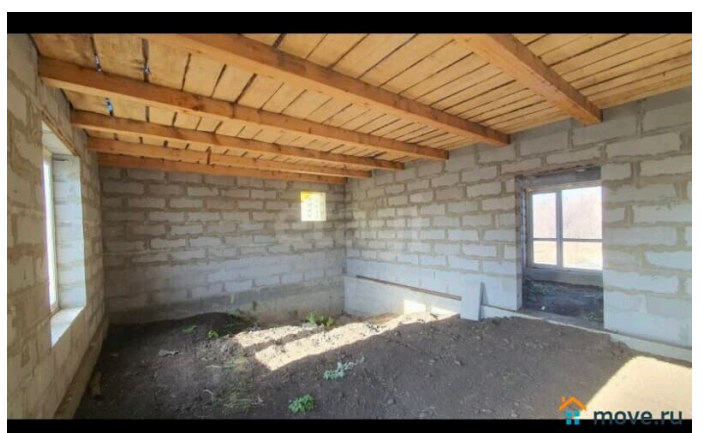

Продам

Раздел

[Дома, дачи](#)

Строение

Блочное

возможен торг

Описание

НОВЫЙ ДОМ в селе Силино Кемеровского муниципального округа предлагает выгодную возможность для тех, кто ценит современное и надежное жилье в экологически чистом районе. Общая площадь здания составляет 100 м², оно возведено на

<https://kemerov.move.ru/objects/929338073>

4

Алексей Ахметзянов

79994767511

для заметок

основательном ленточном фундаменте с использованием газоблоков, что гарантирует долговечность и эффективную теплоизоляцию. Пространство внутри представляет собой два больших помещения, которые можно функционально разделить на две спальни и совмещенную кухню-гостиную, адаптируя под индивидуальные потребности. На текущем этапе уже выполнены ключевые работы: подсыпка под бетонный пол, установлены пластиковые окна и смонтирована стропильная система крыши с обрешеткой, что позволяет новому владельцу сосредоточиться на внутренней отделке по своему вкусу. Участок площадью 15 соток спланирован и готов к дальнейшему благоустройству. Транспортная доступность обеспечена за счет асфальтированного подъезда. По улице проходит центральное водоснабжение. Столб с электричеством возле участка. Инфраструктура поселка включает школу, библиотеку, фельдшерско-акушерский пункт, магазины и остановки общественного транспорта в шаговой доступности. Для отдыха на природе вблизи расположены лесной массив и река Томь, привлекательные для рыбалки и сбора грибов. Объект принадлежит одному взрослому собственнику, что обеспечивает прозрачность и оперативное проведение сделки.