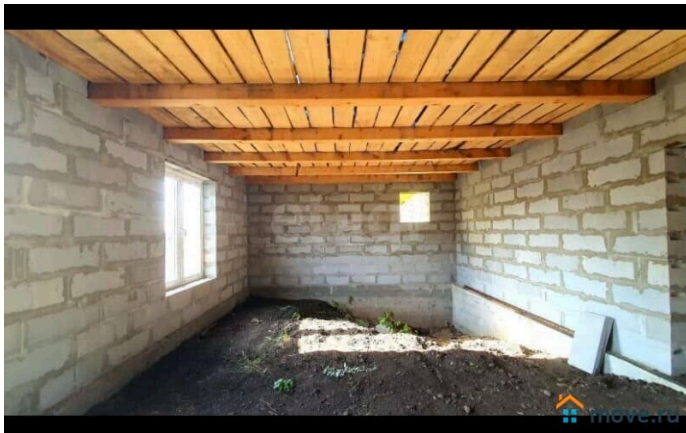

Продам

Раздел

[Дома, дачи](#)

Строение

Блочное

возможен торг

Описание

НОВЫЙ ДОМ в селе Силино Кемеровского муниципального округа предлагает выгодную возможность для тех, кто ценит современное и надежное жилье в экологически чистом районе. Общая площадь здания составляет 100 м², оно возведено на

<https://kemerov.move.ru/objects/929338073>

4

Алексей Ахметзянов

79994767511

для заметок

основательном ленточном фундаменте с использованием газоблоков, что гарантирует долговечность и эффективную теплоизоляцию. Пространство внутри представляет собой два больших помещения, которые можно функционально разделить на две спальни и совмещенную кухню-гостиную, адаптируя под индивидуальные потребности. На текущем этапе уже выполнены ключевые работы: подсыпка под бетонный пол, установлены пластиковые окна и смонтирована стропильная система крыши с обрешеткой, что позволяет новому владельцу сосредоточиться на внутренней отделке по своему вкусу. Участок площадью 15 соток спланирован и готов к дальнейшему благоустройству. Транспортная доступность обеспечена за счет асфальтированного подъезда. По улице проходит центральное водоснабжение. Столб с электричеством возле участка. Инфраструктура поселка включает школу, библиотеку, фельдшерско-акушерский пункт, магазины и остановки общественного транспорта в шаговой доступности. Для отдыха на природе вблизи расположены лесной массив и река Томь, привлекательные для рыбалки и сбора грибов. Объект принадлежит одному взрослому собственнику, что обеспечивает прозрачность и оперативное проведение сделки.