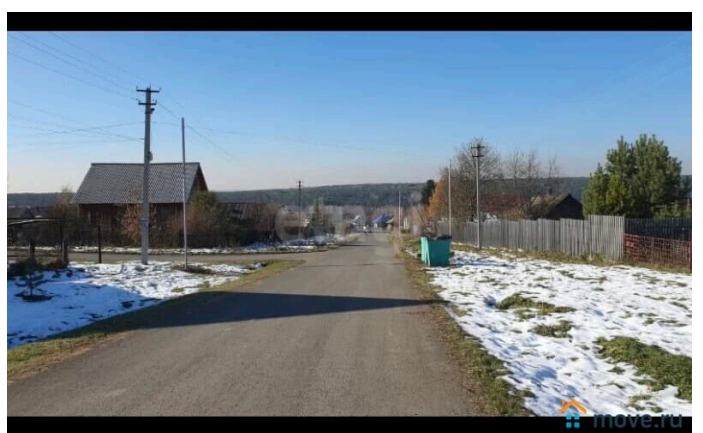

🕒 Создано: 07.04.2026 в 16:06

🔄 Обновлено: 07.04.2026 в 16:06

Силино, улица Трудовая, д. 35а

3 700 000 ₽

Силино, улица Трудовая, д. 35а

Улица

[улица Трудовая](#)

Дом

Продам

Раздел

[Дома, дачи](#)

Строение

Блочное

возможен торг

Описание

НОВЫЙ ДОМ в селе Силино Кемеровского муниципального округа предлагает выгодную возможность для тех, кто ценит современное и надежное жилье в экологически чистом районе. Общая площадь здания составляет 100 м², оно возведено на

<https://kemerov.move.ru/objects/929338073>

4

Алексей Ахметзянов

79994767511

для заметок

основательном ленточном фундаменте с использованием газоблоков, что гарантирует долговечность и эффективную теплоизоляцию. Пространство внутри представляет собой два больших помещения, которые можно функционально разделить на две спальни и совмещенную кухню-гостиную, адаптируя под индивидуальные потребности. На текущем этапе уже выполнены ключевые работы: подсыпка под бетонный пол, установлены пластиковые окна и смонтирована стропильная система крыши с обрешеткой, что позволяет новому владельцу сосредоточиться на внутренней отделке по своему вкусу. Участок площадью 15 соток спланирован и готов к дальнейшему благоустройству. Транспортная доступность обеспечена за счет асфальтированного подъезда. По улице проходит центральное водоснабжение. Столб с электричеством возле участка. Инфраструктура поселка включает школу, библиотеку, фельдшерско-акушерский пункт, магазины и остановки общественного транспорта в шаговой доступности. Для отдыха на природе вблизи расположены лесной массив и река Томь, привлекательные для рыбалки и сбора грибов. Объект принадлежит одному взрослому собственнику, что обеспечивает прозрачность и оперативное проведение сделки.