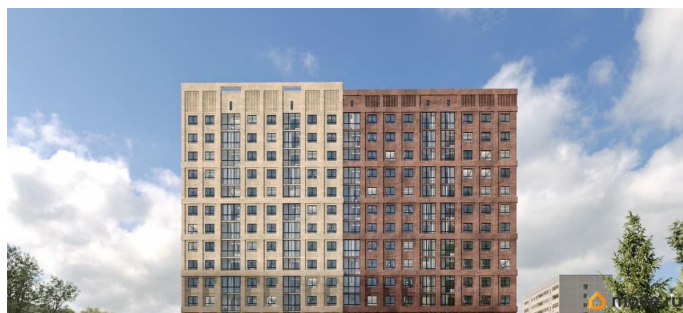

лифт

Описание

В жилом комплексе NOVA на Московском в продаже квартира N 83 площадью 26.24 кв.м. Кирпич от фасадов до межкомнатных стен, высокие потолки, большие окна и остекленная лоджия. Квартира сдается в отделке white box. 17-этажный дом, с последних этажей которого открываются панорамные виды на город. Подземный паркинг на 74 машиноместа, благоустроенный закрытый парк-двор с ландшафтным озеленением, зонами отдыха, детскими и спортивными площадками. Двор закрыт, без машин. На территории комплекса ведется видеонаблюдение. Рядом Новая набережная — лучшее место в городе для отдыха, занятий спортом и встреч с друзьями. В пешей доступности: ТЦ «Летосити» и «Московский»; Детские сады 32, 173, 190, «Золушка», «Сказка»; СОШ 48, 77, 92, 104; Президентское кадетское училище; кафе и рестораны; Новая набережная; ЛДС; Автобусные остановки «ТРЦ Лето» и «Президентское кадетское училище». Проект разработан компанией SD GROUP.

move.ru