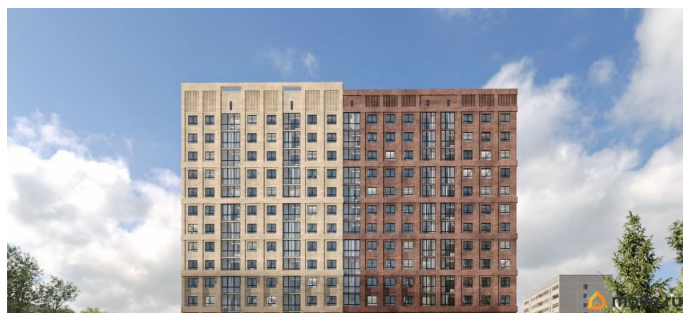

лифт

Описание

В жилом комплексе NOVA на Московском в продаже квартира N 129 площадью 26.12 кв.м. Кирпич от фасадов до межкомнатных стен, высокие потолки, большие окна и остекленная лоджия. Квартира сдается в отделке white box. 17-этажный дом, с последних этажей которого открываются панорамные виды на город. Подземный паркинг на 74 машиноместа, благоустроенный закрытый парк-двор с ландшафтным озеленением, зонами отдыха, детскими и спортивными площадками. Двор закрыт, без машин. На территории комплекса ведется видеонаблюдение. Рядом Новая набережная — лучшее место в городе для отдыха, занятий спортом и встреч с друзьями. В пешей доступности: ТЦ «Летосити» и «Московский»; Детские сады 32, 173, 190, «Золушка», «Сказка»; СОШ 48, 77, 92, 104; Президентское кадетское училище; кафе и рестораны; Новая набережная; ЛДС; Автобусные остановки «ТРЦ Лето» и «Президентское кадетское училище». Проект разработан компанией SD GROUP.

move.ru