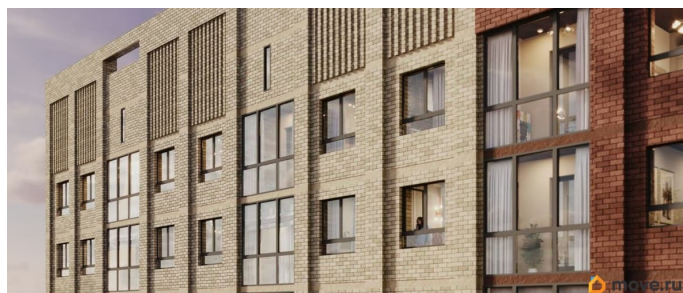

## Описание

В жилом комплексе NOVA на Московском в продаже квартира N 103 площадью 24.97 кв.м. Кирпич от фасадов до межкомнатных стен, высокие потолки, большие окна и остекленная лоджия. Квартира сдается в отделке white box. 17-этажный дом, с последних этажей которого открываются панорамные виды на город. Подземный паркинг на 74 машиноместа, благоустроенный закрытый парк-двор с ландшафтным озеленением, зонами отдыха, детскими и спортивными площадками. Двор закрыт, без машин. На территории комплекса ведется видеонаблюдение. Рядом Новая набережная — лучшее место в городе для отдыха, занятий спортом и встреч с друзьями. В пешей доступности: ТЦ «Летосити» и «Московский»; Детские сады 32, 173, 190, «Золушка», «Сказка»; СОШ 48, 77, 92, 104; Президентское кадетское училище; кафе и рестораны; Новая набережная; ЛДС; Автобусные остановки «ТРЦ Лето» и «Президентское кадетское училище». Проект разработан компанией SD GROUP.