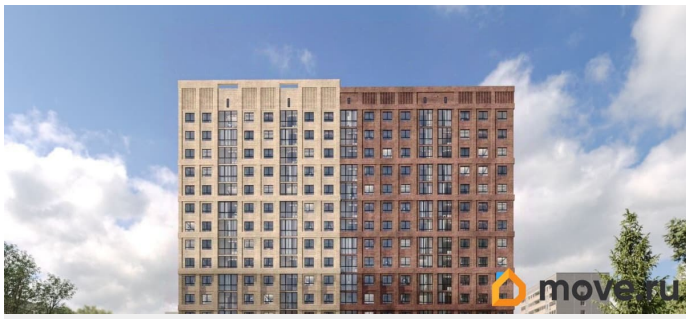

## Описание

В жилом комплексе NOVA на Московском в продаже квартира N 103 площадью 24.97 кв.м. Кирпич от фасадов до межкомнатных стен, высокие потолки, большие окна и остекленная лоджия. Квартира сдается в отделке white box. 17-этажный дом, с последних этажей которого открываются панорамные виды на город. Подземный паркинг на 74 машиноместа, благоустроенный закрытый парк-двор с ландшафтным озеленением, зонами отдыха, детскими и спортивными площадками. Двор закрыт, без машин. На территории комплекса ведется видеонаблюдение. Рядом Новая набережная — лучшее место в городе для отдыха, занятий спортом и встреч с друзьями. В пешей доступности: ТЦ «Летосити» и «Московский»; Детские сады 32, 173, 190, «Золушка», «Сказка»; СОШ 48, 77, 92, 104; Президентское кадетское училище; кафе и рестораны; Новая набережная; ЛДС; Автобусные остановки «ТРЦ Лето» и «Президентское кадетское училище». Проект разработан компанией SD GROUP.