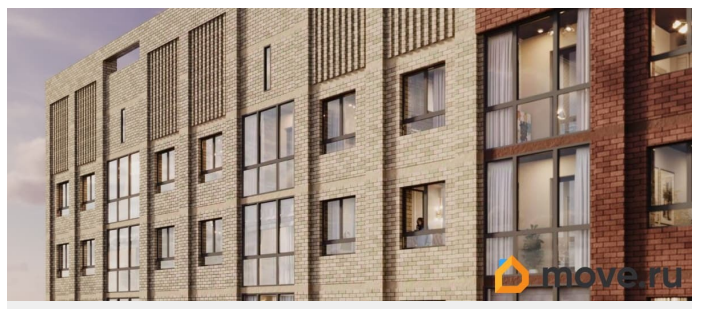

## Описание

В жилом комплексе NOVA на Московском в продаже квартира N 103 площадью 24.97 кв.м. Кирпич от фасадов до межкомнатных стен, высокие потолки, большие окна и остекленная лоджия. Квартира сдается в отделке white box. 17-этажный дом, с последних этажей которого открываются панорамные виды на город. Подземный паркинг на 74 машиноместа, благоустроенный закрытый парк-двор с ландшафтным озеленением, зонами отдыха, детскими и спортивными площадками. Двор закрыт, без машин. На территории комплекса ведется видеонаблюдение. Рядом Новая набережная — лучшее место в городе для отдыха, занятий спортом и встреч с друзьями. В пешей доступности: ТЦ «Летосити» и «Московский»; Детские сады 32, 173, 190, «Золушка», «Сказка»; СОШ 48, 77, 92, 104; Президентское кадетское училище; кафе и рестораны; Новая набережная; ЛДС; Автобусные остановки «ТРЦ Лето» и «Президентское кадетское училище». Проект разработан компанией SD GROUP.