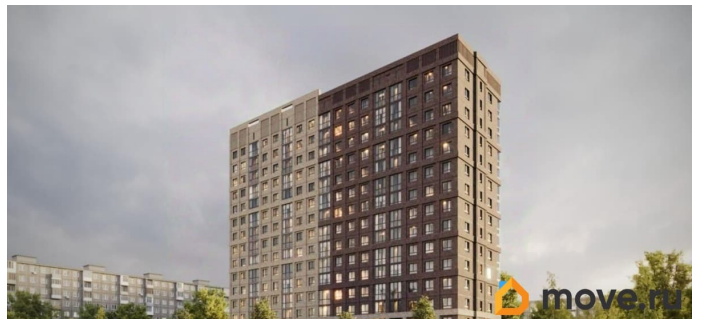

## Описание

В жилом комплексе NOVA на Московском в продаже квартира N 103 площадью 24.97 кв.м. Кирпич от фасадов до межкомнатных стен, высокие потолки, большие окна и остекленная лоджия. Квартира сдается в отделке white box. 17-этажный дом, с последних этажей которого открываются панорамные виды на город. Подземный паркинг на 74 машиноместа, благоустроенный закрытый парк-двор с ландшафтным озеленением, зонами отдыха, детскими и спортивными площадками. Двор закрыт, без машин. На территории комплекса ведется видеонаблюдение. Рядом Новая набережная — лучшее место в городе для отдыха, занятий спортом и встреч с друзьями. В пешей доступности: ТЦ «Летосити» и «Московский»; Детские сады 32, 173, 190, «Золушка», «Сказка»; СОШ 48, 77, 92, 104; Президентское кадетское училище; кафе и рестораны; Новая набережная; ЛДС; Автобусные остановки «ТРЦ Лето» и «Президентское кадетское училище». Проект разработан компанией SD GROUP.