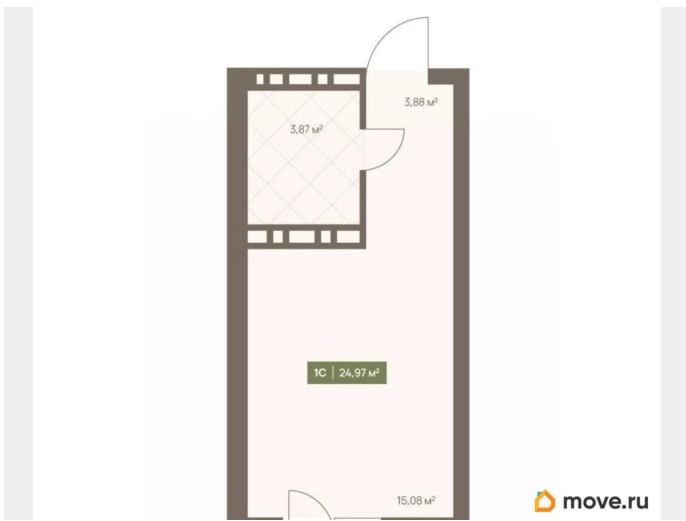

## Квартира

Высота потолков

2.72 м

Жилая площадь

15.1 м<sup>2</sup>

Общая площадь

24.97 м<sup>2</sup>

Этаж

## Описание

В жилом комплексе NOVA на Московском в продаже квартира N 103 площадью 24.97 кв.м. Кирпич от фасадов до межкомнатных стен, высокие потолки, большие окна и остекленная лоджия. Квартира сдается в отделке white box. 17-этажный дом, с последних этажей которого открываются панорамные виды на город. Подземный паркинг на 74 машиноместа, благоустроенный закрытый парк-двор с ландшафтным озеленением, зонами отдыха, детскими и спортивными площадками. Двор закрыт, без машин. На территории комплекса ведется видеонаблюдение. Рядом Новая набережная — лучшее место в городе для отдыха, занятий спортом и встреч с друзьями. В пешей доступности: ТЦ «Летосити» и «Московский»; Детские сады 32, 173, 190, «Золушка», «Сказка»; СОШ 48, 77, 92, 104; Президентское кадетское училище; кафе и рестораны; Новая набережная; ЛДС; Автобусные остановки «ТРЦ Лето» и «Президентское кадетское училище». Проект разработан компанией SD GROUP.