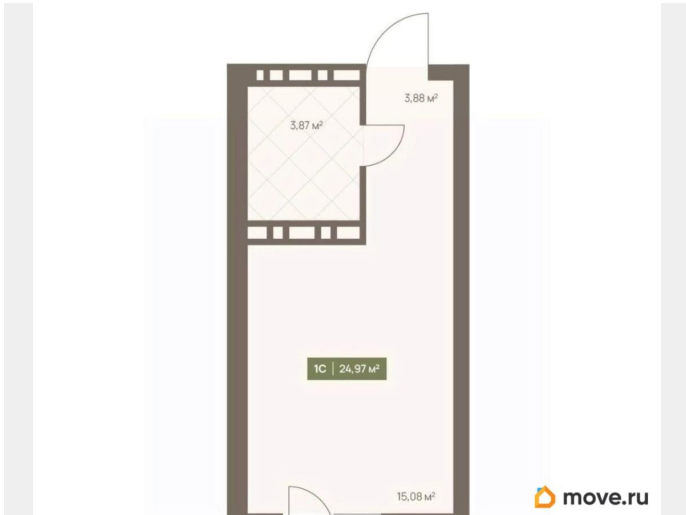

Улица

[проспект Московский](#)

Квартира

Высота потолков

2.72 м

Жилая площадь

15.1 м²

Общая площадь

для заметок

лифт

Описание

В жилом комплексе NOVA на Московском в продаже квартира N 96 площадью 24.97 кв.м. Кирпич от фасадов до межкомнатных стен, высокие потолки, большие окна и остекленная лоджия. Квартира сдается в отделке white box. 17-этажный дом, с последних этажей которого открываются панорамные виды на город. Подземный паркинг на 74 машиноместа, благоустроенный закрытый парк-двор с ландшафтным озеленением, зонами отдыха, детскими и спортивными площадками. Двор закрыт, без машин. На территории комплекса ведется видеонаблюдение. Рядом Новая набережная — лучшее место в городе для отдыха, занятий спортом и встреч с друзьями. В пешей доступности: ТЦ «Летосити» и «Московский»; Детские сады 32, 173, 190, «Золушка», «Сказка»; СОШ 48, 77, 92, 104; Президентское кадетское училище; кафе и рестораны; Новая набережная; ЛДС; Автобусные остановки «ТРЦ Лето» и «Президентское кадетское училище». Проект разработан компанией SD GROUP.