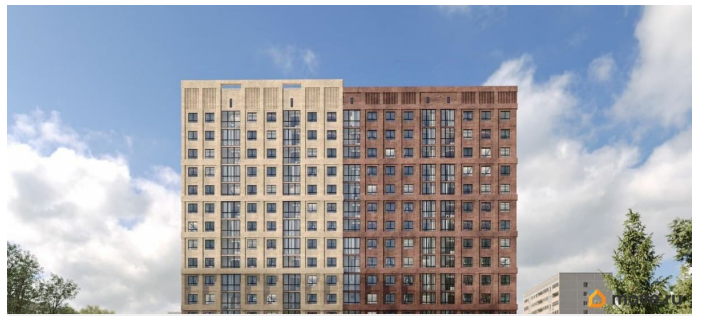

для заметок

лифт

Описание

В жилом комплексе NOVA на Московском в продаже квартира N 96 площадью 24.97 кв.м. Кирпич от фасадов до межкомнатных стен, высокие потолки, большие окна и остекленная лоджия. Квартира сдается в отделке white box. 17-этажный дом, с последних этажей которого открываются панорамные виды на город. Подземный паркинг на 74 машиноместа, благоустроенный закрытый парк-двор с ландшафтным озеленением, зонами отдыха, детскими и спортивными площадками. Двор закрыт, без машин. На территории комплекса ведется видеонаблюдение. Рядом Новая набережная — лучшее место в городе для отдыха, занятий спортом и встреч с друзьями. В пешей доступности: ТЦ «Летосити» и «Московский»; Детские сады 32, 173, 190, «Золушка», «Сказка»; СОШ 48, 77, 92, 104; Президентское кадетское училище; кафе и рестораны; Новая набережная; ЛДС; Автобусные остановки «ТРЦ Лето» и «Президентское кадетское училище». Проект разработан компанией SD GROUP.