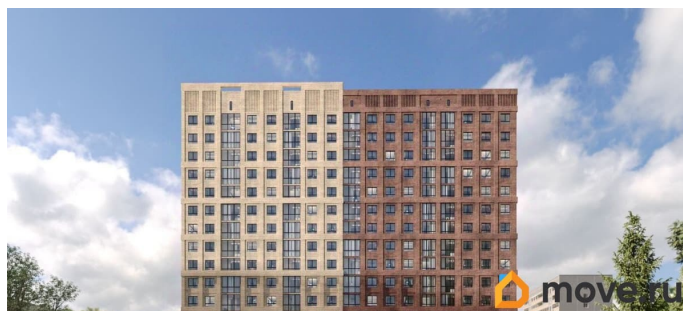

для заметок

лифт

Описание

В жилом комплексе NOVA на Московском в продаже квартира N 96 площадью 24.97 кв.м. Кирпич от фасадов до межкомнатных стен, высокие потолки, большие окна и остекленная лоджия. Квартира сдается в отделке white box. 17-этажный дом, с последних этажей которого открываются панорамные виды на город. Подземный паркинг на 74 машиноместа, благоустроенный закрытый парк-двор с ландшафтным озеленением, зонами отдыха, детскими и спортивными площадками. Двор закрыт, без машин. На территории комплекса ведется видеонаблюдение. Рядом Новая набережная — лучшее место в городе для отдыха, занятий спортом и встреч с друзьями. В пешей доступности: ТЦ «Летосити» и «Московский»; Детские сады 32, 173, 190, «Золушка», «Сказка»; СОШ 48, 77, 92, 104; Президентское кадетское училище; кафе и рестораны; Новая набережная; ЛДС; Автобусные остановки «ТРЦ Лето» и «Президентское кадетское училище». Проект разработан компанией SD GROUP.