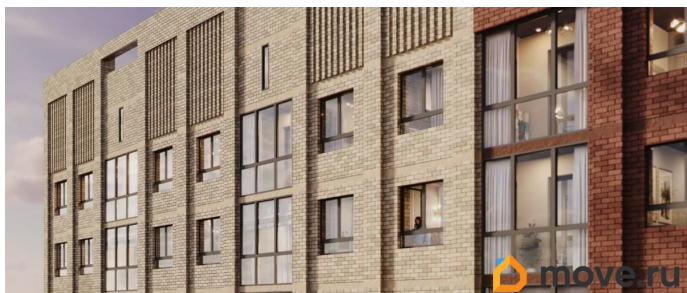

для заметок

лифт

Описание

В жилом комплексе NOVA на Московском в продаже квартира N 96 площадью 24.97 кв.м. Кирпич от фасадов до межкомнатных стен, высокие потолки, большие окна и остекленная лоджия. Квартира сдается в отделке white box. 17-этажный дом, с последних этажей которого открываются панорамные виды на город. Подземный паркинг на 74 машиноместа, благоустроенный закрытый парк-двор с ландшафтным озеленением, зонами отдыха, детскими и спортивными площадками. Двор закрыт, без машин. На территории комплекса ведется видеонаблюдение. Рядом Новая набережная — лучшее место в городе для отдыха, занятий спортом и встреч с друзьями. В пешей доступности: ТЦ «Летосити» и «Московский»; Детские сады 32, 173, 190, «Золушка», «Сказка»; СОШ 48, 77, 92, 104; Президентское кадетское училище; кафе и рестораны; Новая набережная; ЛДС; Автобусные остановки «ТРЦ Лето» и «Президентское кадетское училище». Проект разработан компанией SD GROUP.