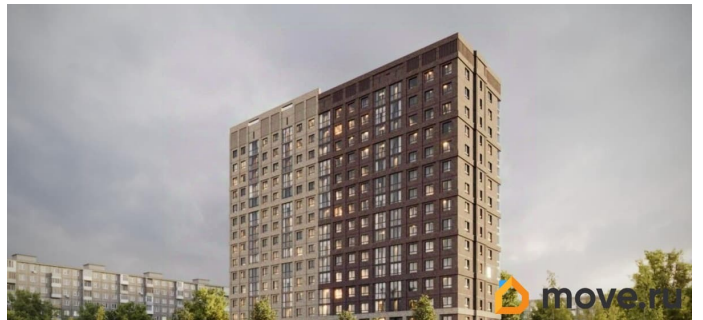

для заметок

лифт

Описание

В жилом комплексе NOVA на Московском в продаже квартира N 96 площадью 24.97 кв.м. Кирпич от фасадов до межкомнатных стен, высокие потолки, большие окна и остекленная лоджия. Квартира сдается в отделке white box. 17-этажный дом, с последних этажей которого открываются панорамные виды на город. Подземный паркинг на 74 машиноместа, благоустроенный закрытый парк-двор с ландшафтным озеленением, зонами отдыха, детскими и спортивными площадками. Двор закрыт, без машин. На территории комплекса ведется видеонаблюдение. Рядом Новая набережная — лучшее место в городе для отдыха, занятий спортом и встреч с друзьями. В пешей доступности: ТЦ «Летосити» и «Московский»; Детские сады 32, 173, 190, «Золушка», «Сказка»; СОШ 48, 77, 92, 104; Президентское кадетское училище; кафе и рестораны; Новая набережная; ЛДС; Автобусные остановки «ТРЦ Лето» и «Президентское кадетское училище». Проект разработан компанией SD GROUP.