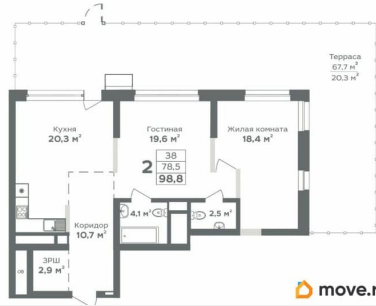

Move.ru - вся недвижимость России