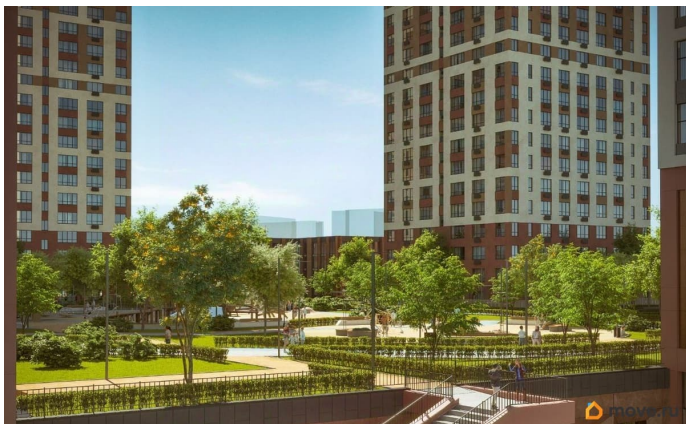

«Кузбасс», спорткомплекс «Кузбасс-Арена». --

----- Напишите в чат! Ответим на все ваши вопросы! Пока думаете над покупкой? Сохраните это объявление в избранное, чтобы быть в курсе всех акций.