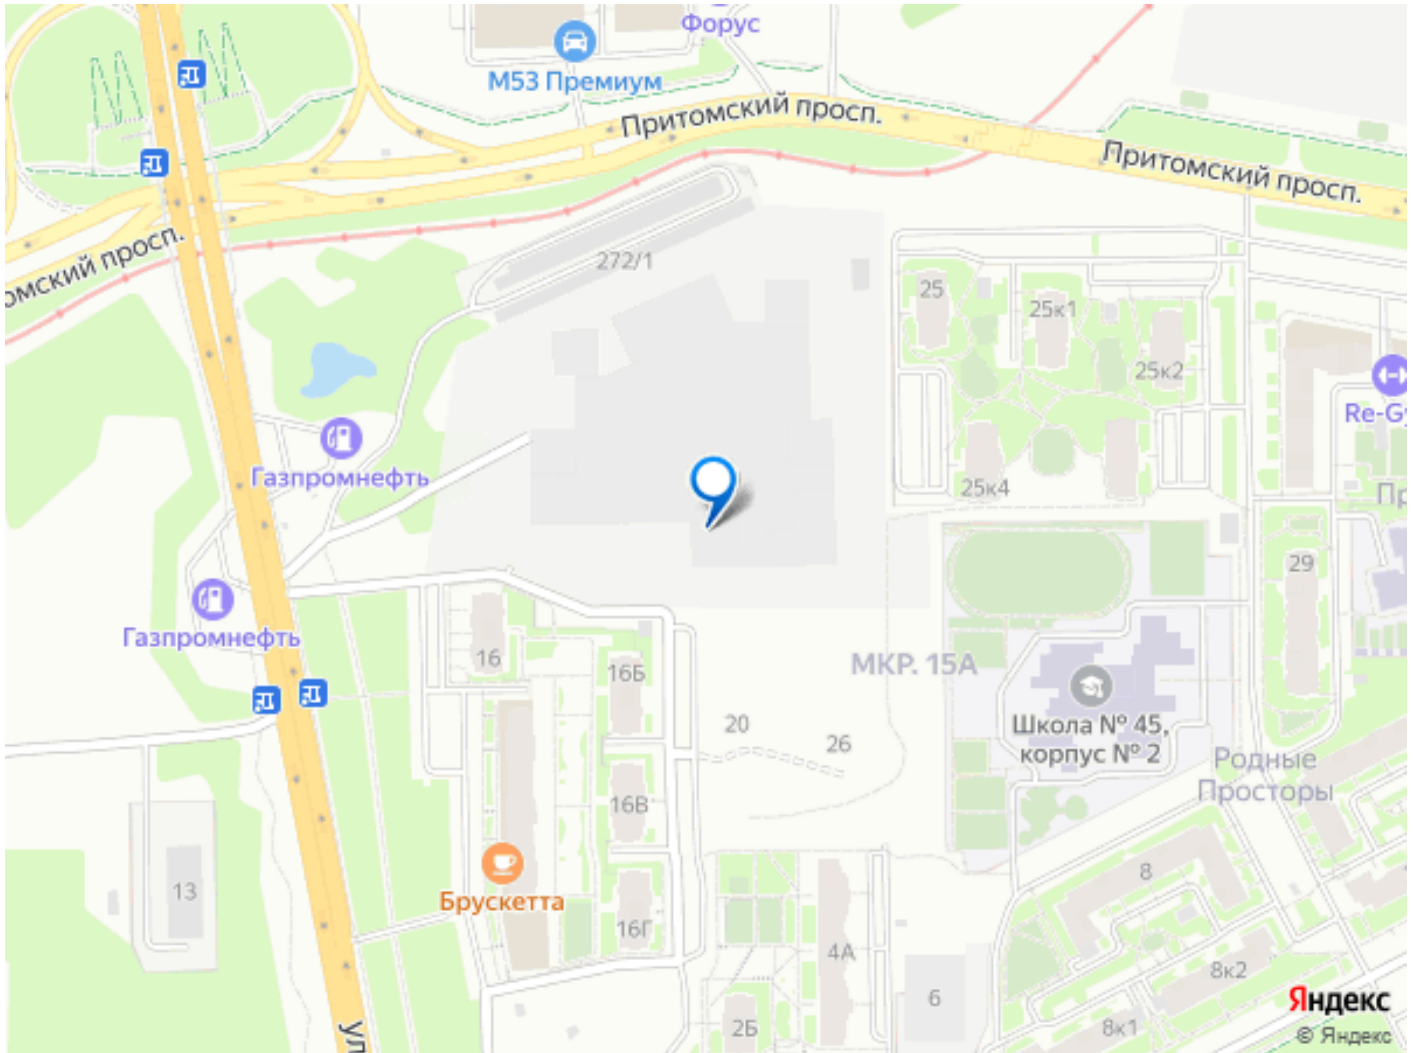

Move.ru - вся недвижимость России