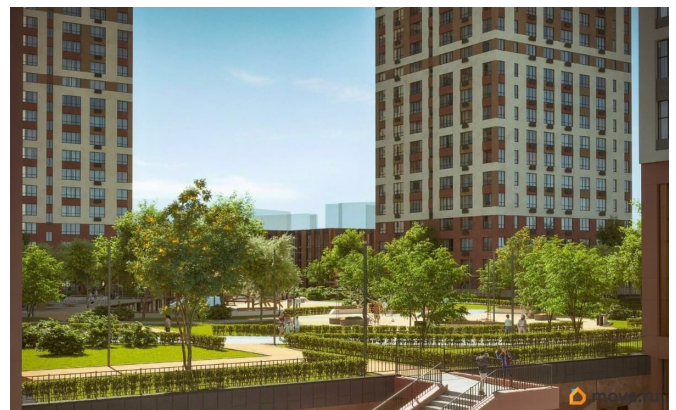

Создано: 02.10.2025 в 10:18

Обновлено: 02.10.2025 в 11:33

16 796 000 ₺

Округ

[Кемерово, Центральный район](#)

Квартира

Количество комнат

2

Высота потолков

2.85 м

Общая площадь

98.8 м²

Этаж

2/25

Детали объекта

Тип сделки

Продам

Раздел

[Квартиры](#)

Ремонт

без отделки

Квартира в новостройке

да

Год сдачи

4 квартал 2027 г.

лифт, парковка

Описание

<https://kemerov.move.ru/objects/928541456>

9

**Отдел продаж, Бесплатная
консультация**

78003330393

для заметок