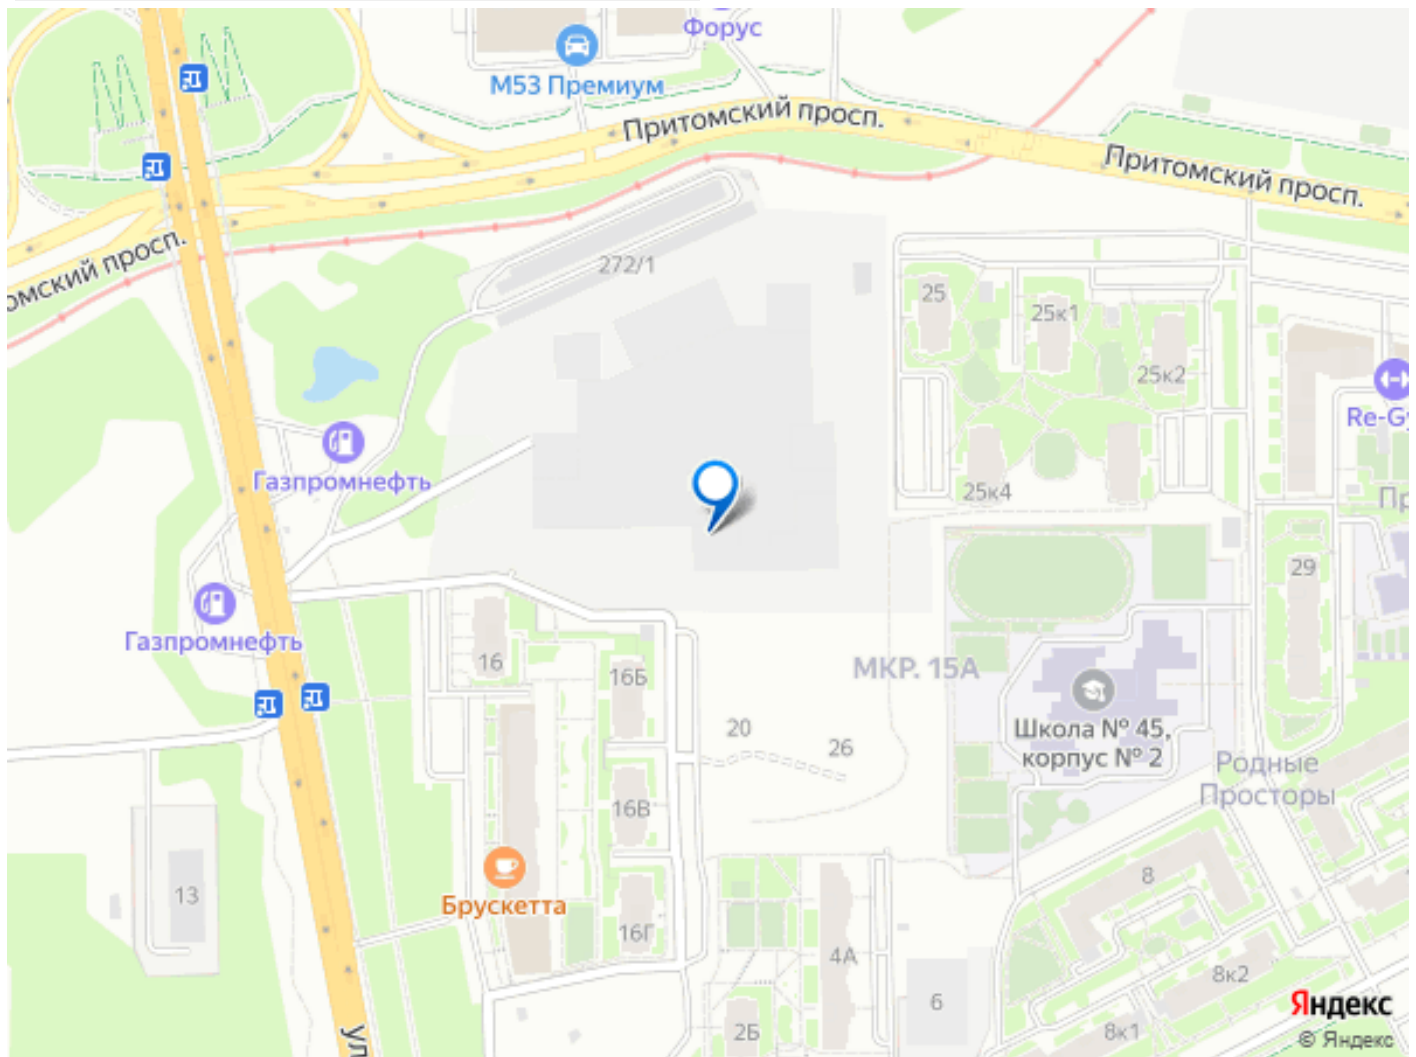

Move.ru - вся недвижимость России