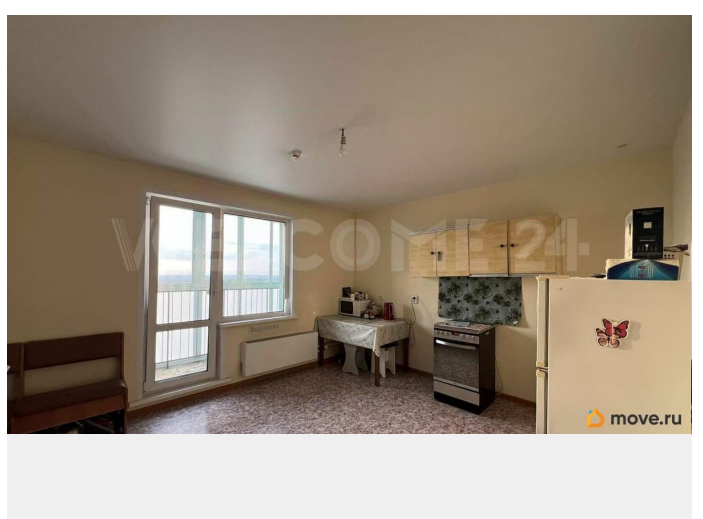

https://kemerov.move.ru/objects/928391234  
2

**Вадим Хващевский, Welcome 24**  
**79175181274**

для заметок

совмещенный

Ремонт

косметический

Квартира в новостройке

да

## Описание

Объект 3366. ПРОСТОРНАЯ КВАРТИРА РЯДОМ С НОВОЙ ШКОЛОЙ! Современный панельный дом Общая площадь - 43,1 м2 Окна - современные стеклопакеты Современный балкон - 5,6м2 КУХНЯ-ГОСТИНАЯ 16,2 м2 - установлен кухонный гарнитур, есть зона готовки и хранения - обеденная зона на 3-5 персон - место для отдыха и сна - много света СПАЛЬНЯ 15,2 м2 - место для сна - есть место хранения вещей - место для отдыха и хобби ПРИХОЖАЯ 8,1 м2 - есть место для шкафа и хранения верхней одежды и обуви. САМУЗЕЛ совмещен 3,6 м2 - установлены счетчики на воду - установлена ванная ИНФРАСТРУКТУРА Новая школа им. Найданова М.И. - 400м. (открытие в этом году) Спортивный комплекс «Северный» - 500м. Детский сад 8 - 200м. Магазины в шаговой доступности «Магнит», «Мария-Ра», «Монетка» До остановки 150 м. 4 собственника (семья). Без обременений. КВАРТИРА ОСВОБОЖДЕНА. ДОКУМЕНТЫ ГОТОВЫ. ВСТРЕЧНЫЙ ВАРИАНТ НАЙДЕН! Вся сумма в договоре. БЫСТРЫЙ ВЫХОД НА СДЕЛКУ! ЗВОНИТЕ, СМОТРИТЕ И ПОКУПАЙТЕ!