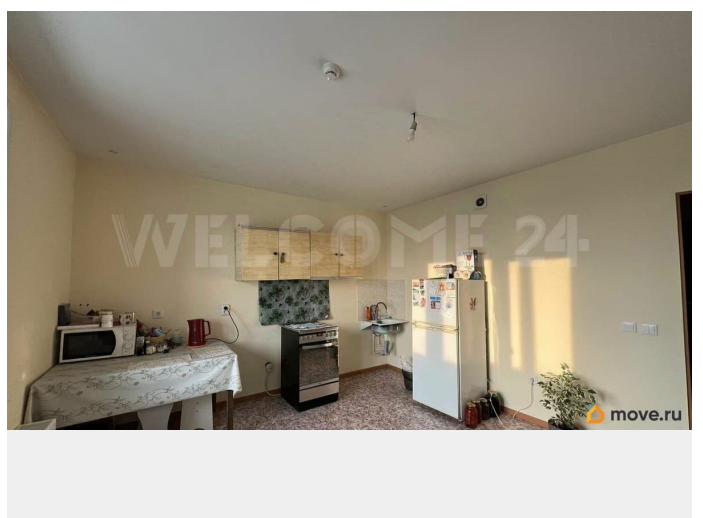

https://kemerov.move.ru/objects/928391234  
2

**Вадим Хващевский, Welcome 24**  
**79175181274**

для заметок

совмещенный

Ремонт

косметический

Квартира в новостройке

да

## Описание

Объект 3366. ПРОСТОРНАЯ КВАРТИРА РЯДОМ С НОВОЙ ШКОЛОЙ! Современный панельный дом Общая площадь - 43,1 м2 Окна - современные стеклопакеты Современный балкон - 5,6м2 КУХНЯ-ГОСТИНАЯ 16,2 м2 - установлен кухонный гарнитур, есть зона готовки и хранения - обеденная зона на 3-5 персон - место для отдыха и сна - много света СПАЛЬНЯ 15,2 м2 - место для сна - есть место хранения вещей - место для отдыха и хобби ПРИХОЖАЯ 8,1 м2 - есть место для шкафа и хранения верхней одежды и обуви. САМУЗЕЛ совмещен 3,6 м2 - установлены счетчики на воду - установлена ванная ИНФРАСТРУКТУРА Новая школа им. Найданова М.И. - 400м. (открытие в этом году) Спортивный комплекс «Северный» - 500м. Детский сад 8 - 200м. Магазины в шаговой доступности «Магнит», «Мария-Ра», «Монетка» До остановки 150 м. 4 собственника (семья). Без обременений. КВАРТИРА ОСВОБОЖДЕНА. ДОКУМЕНТЫ ГОТОВЫ. ВСТРЕЧНЫЙ ВАРИАНТ НАЙДЕН! Вся сумма в договоре. БЫСТРЫЙ ВЫХОД НА СДЕЛКУ! ЗВОНИТЕ, СМОТРИТЕ И ПОКУПАЙТЕ!