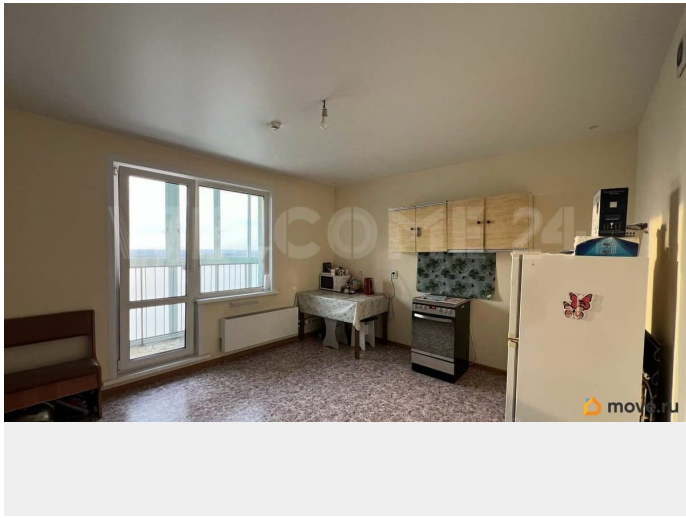

https://kemerov.move.ru/objects/928391234  
2

**Вадим Хващевский, Welcome 24**  
**79175181274**

для заметок

совмещенный

Ремонт

косметический

Квартира в новостройке

да

## Описание

Объект 3366. ПРОСТОРНАЯ КВАРТИРА РЯДОМ С НОВОЙ ШКОЛОЙ! Современный панельный дом Общая площадь - 43,1 м2 Окна - современные стеклопакеты Современный балкон - 5,6м2 КУХНЯ-ГОСТИНАЯ 16,2 м2 - установлен кухонный гарнитур, есть зона готовки и хранения - обеденная зона на 3-5 персон - место для отдыха и сна - много света СПАЛЬНЯ 15,2 м2 - место для сна - есть место хранения вещей - место для отдыха и хобби ПРИХОЖАЯ 8,1 м2 - есть место для шкафа и хранения верхней одежды и обуви. САМУЗЕЛ совмещен 3,6 м2 - установлены счетчики на воду - установлена ванная ИНФРАСТРУКТУРА Новая школа им. Найданова М.И. - 400м. (открытие в этом году) Спортивный комплекс «Северный» - 500м. Детский сад 8 - 200м. Магазины в шаговой доступности «Магнит», «Мария-Ра», «Монетка» До остановки 150 м. 4 собственника (семья). Без обременений. КВАРТИРА ОСВОБОЖДЕНА. ДОКУМЕНТЫ ГОТОВЫ. ВСТРЕЧНЫЙ ВАРИАНТ НАЙДЕН! Вся сумма в договоре. БЫСТРЫЙ ВЫХОД НА СДЕЛКУ! ЗВОНИТЕ, СМОТРИТЕ И ПОКУПАЙТЕ!