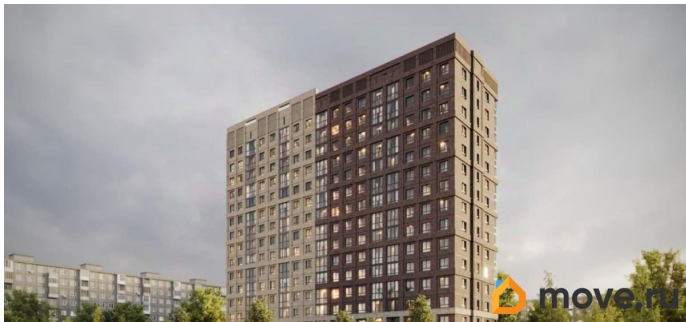

Год сдачи

3 квартал 2026 г.

лифт

Описание

В жилом комплексе NOVA на Московском в продаже квартира N 38 площадью 38.8 кв.м. Кирпич от фасадов до межкомнатных стен, высокие потолки, большие окна и остекленная лоджия. Квартира сдается в отделке white box. 17-этажный дом, с последних этажей которого открываются панорамные виды на город. Подземный паркинг на 74 машиноместа, благоустроенный закрытый парк-двор с ландшафтным озеленением, зонами отдыха, детскими и спортивными площадками. Двор закрыт, без машин. На территории комплекса ведется видеонаблюдение. Рядом Новая набережная — лучшее место в городе для отдыха, занятий спортом и встреч с друзьями. В пешей доступности: ТЦ «Летосити» и «Московский»; Детские сады 32, 173, 190, «Золушка», «Сказка»; СОШ 48, 77, 92, 104; Президентское кадетское училище; кафе и рестораны; Новая набережная; ЛДС; Автобусные остановки «ТРЦ Лето» и «Президентское кадетское училище». Проект разработан компанией SD GROUP.