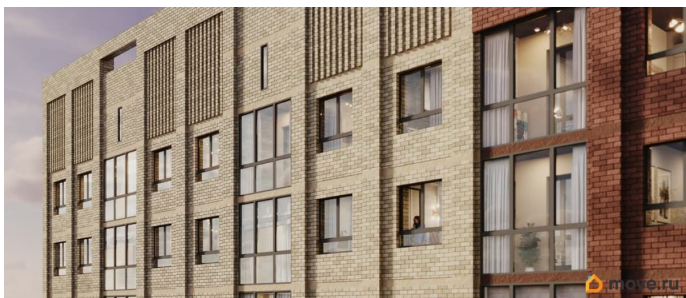

## **Описание**

В жилом комплексе NOVA на Московском в продаже квартира N 3 площадью 33.49 кв.м. Кирпич от фасадов до межкомнатных стен, высокие потолки, большие окна и остекленная лоджия. Квартира сдается в отделке white box. 17-этажный дом, с последних этажей которого открываются панорамные виды на город. Подземный паркинг на 74 машиноместа, благоустроенный закрытый парк-двор с ландшафтным озеленением, зонами отдыха, детскими и спортивными площадками. Двор закрыт, без машин. На территории комплекса ведется видеонаблюдение. Рядом Новая набережная — лучшее место в городе для отдыха, занятий спортом и встреч с друзьями. В пешей доступности: ТЦ «Летосити» и «Московский»; Детские сады 32, 173, 190, «Золушка», «Сказка»; СОШ 48, 77, 92, 104; Президентское кадетское училище; кафе и рестораны; Новая набережная; ЛДС; Автобусные остановки «ТРЦ Лето» и «Президентское кадетское училище». Проект разработан компанией SD GROUP.