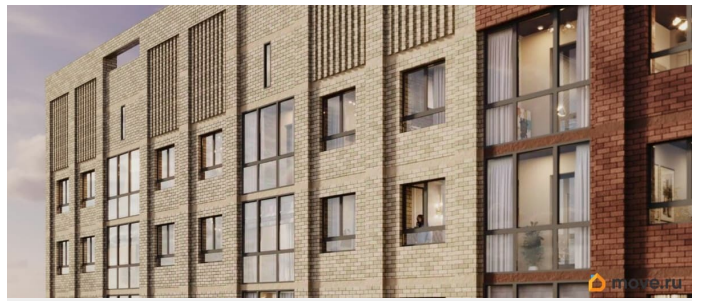

## **Описание**

В жилом комплексе NOVA на Московском в продаже квартира N 3 площадью 33.49 кв.м. Кирпич от фасадов до межкомнатных стен, высокие потолки, большие окна и остекленная лоджия. Квартира сдается в отделке white box. 17-этажный дом, с последних этажей которого открываются панорамные виды на город. Подземный паркинг на 74 машиноместа, благоустроенный закрытый парк-двор с ландшафтным озеленением, зонами отдыха, детскими и спортивными площадками. Двор закрыт, без машин. На территории комплекса ведется видеонаблюдение. Рядом Новая набережная — лучшее место в городе для отдыха, занятий спортом и встреч с друзьями. В пешей доступности: ТЦ «Летосити» и «Московский»; Детские сады 32, 173, 190, «Золушка», «Сказка»; СОШ 48, 77, 92, 104; Президентское кадетское училище; кафе и рестораны; Новая набережная; ЛДС; Автобусные остановки «ТРЦ Лето» и «Президентское кадетское училище». Проект разработан компанией SD GROUP.