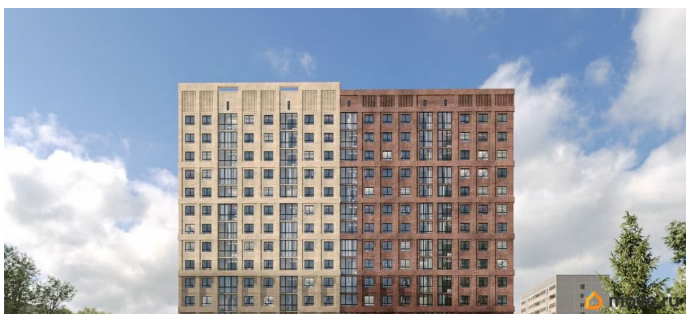

## **Описание**

В жилом комплексе NOVA на Московском в продаже квартира N 3 площадью 33.49 кв.м. Кирпич от фасадов до межкомнатных стен, высокие потолки, большие окна и остекленная лоджия. Квартира сдается в отделке white box. 17-этажный дом, с последних этажей которого открываются панорамные виды на город. Подземный паркинг на 74 машиноместа, благоустроенный закрытый парк-двор с ландшафтным озеленением, зонами отдыха, детскими и спортивными площадками. Двор закрыт, без машин. На территории комплекса ведется видеонаблюдение. Рядом Новая набережная — лучшее место в городе для отдыха, занятий спортом и встреч с друзьями. В пешей доступности: ТЦ «Летосити» и «Московский»; Детские сады 32, 173, 190, «Золушка», «Сказка»; СОШ 48, 77, 92, 104; Президентское кадетское училище; кафе и рестораны; Новая набережная; ЛДС; Автобусные остановки «ТРЦ Лето» и «Президентское кадетское училище». Проект разработан компанией SD GROUP.