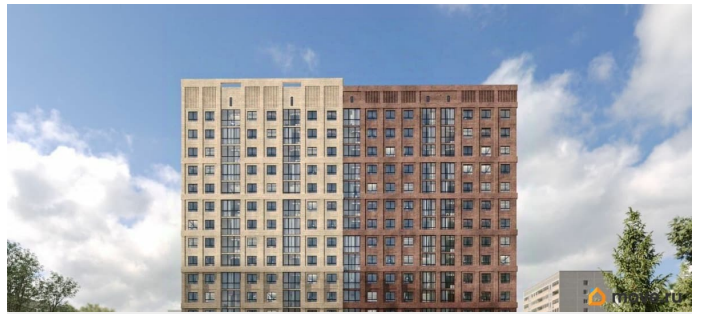

## **Описание**

В жилом комплексе NOVA на Московском в продаже квартира N 3 площадью 33.49 кв.м. Кирпич от фасадов до межкомнатных стен, высокие потолки, большие окна и остекленная лоджия. Квартира сдается в отделке white box. 17-этажный дом, с последних этажей которого открываются панорамные виды на город. Подземный паркинг на 74 машиноместа, благоустроенный закрытый парк-двор с ландшафтным озеленением, зонами отдыха, детскими и спортивными площадками. Двор закрыт, без машин. На территории комплекса ведется видеонаблюдение. Рядом Новая набережная — лучшее место в городе для отдыха, занятий спортом и встреч с друзьями. В пешей доступности: ТЦ «Летосити» и «Московский»; Детские сады 32, 173, 190, «Золушка», «Сказка»; СОШ 48, 77, 92, 104; Президентское кадетское училище; кафе и рестораны; Новая набережная; ЛДС; Автобусные остановки «ТРЦ Лето» и «Президентское кадетское училище». Проект разработан компанией SD GROUP.